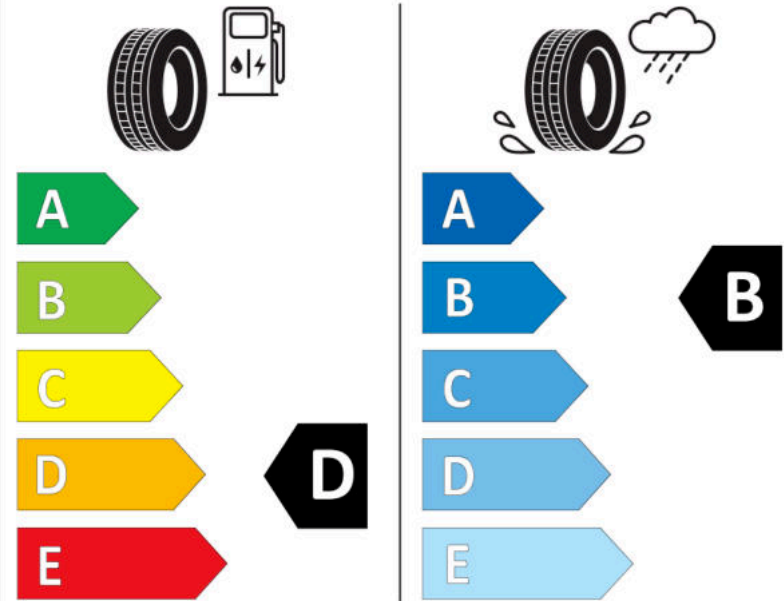

## Δελτίο Πληροφοριών Προϊόντος

ΚΑΝΟΝΙΣΜΟΣ (ΕΕ) 2020/740

Μάρκα	<b>MICHELIN</b>
Εμπορική ονομασία	<b>PILOT SUPER SPORT *</b>
Αναγνωριστικό μοντέλου	<b>877084</b>
Διάσταση	<b>245/35ZR19</b>
Δείκτης ικανότητας φόρτωσης	<b>93</b>
Σύμβολο κατηγορίας ταχύτητας	<b>(Y)</b>
Κατηγορία ως προς την εξοικονόμηση καυσίμου	<b>D</b>
Κατηγορία ως προς την πρόσφυση του ελαστικού σε υγρό οδόστρωμα	<b>B</b>
Κατηγορία εξωτερικού θορύβου κύλισης	<b>B</b>
Τιμή εξωτερικού θορύβου κύλισης	<b>71 dB</b>
Ελαστικό για χρήση σε συνθήκες έντονης χιονόπτωσης	<b>Όχι</b>
Ελαστικό πρόσφυσης στον πάγο	<b>Όχι</b>
Ημερομηνία έναρξης παραγωγής	<b>06/14</b>
Ημερομηνία λήξης παραγωγής	
Κατηγορία Φορτίου	<b>XL</b>
Επιπλέον πληροφορίες	<b>245/35 ZR19 (93Y) EXTRA LOAD TL PILOT SUPER SPORT * MI</b>

# ENERG

**MICHELIN**

877084

245/35ZR19 (93Y) XL

C1

2020/740