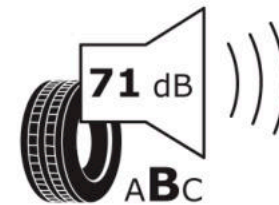

## Δελτίο Πληροφοριών Προϊόντος

ΚΑΝΟΝΙΣΜΟΣ (ΕΕ) 2020/740

Μάρκα	<b>MICHELIN</b>
Εμπορική ονομασία	<b>PILOT SUPER SPORT *</b>
Αναγνωριστικό μοντέλου	<b>877084</b>
Διάσταση	<b>245/35ZR19</b>
Δείκτης ικανότητας φόρτωσης	<b>93</b>
Σύμβολο κατηγορίας ταχύτητας	<b>(Y)</b>
Κατηγορία ως προς την εξοικονόμηση καυσίμου	<b>D</b>
Κατηγορία ως προς την πρόσφυση του ελαστικού σε υγρό οδόστρωμα	<b>B</b>
Κατηγορία εξωτερικού θορύβου κύλισης	<b>B</b>
Τιμή εξωτερικού θορύβου κύλισης	<b>71 dB</b>
Ελαστικό για χρήση σε συνθήκες έντονης χιονόπτωσης	<b>Όχι</b>
Ελαστικό πρόσφυσης στον πάγο	<b>Όχι</b>
Ημερομηνία έναρξης παραγωγής	<b>06/14</b>
Ημερομηνία λήξης παραγωγής	
Κατηγορία Φορτίου	<b>XL</b>
Επιπλέον πληροφορίες	<b>245/35 ZR19 (93Y) EXTRA LOAD TL PILOT SUPER SPORT * MI</b>

# ENERG

**MICHELIN**

877084

245/35ZR19 (93Y) XL

C1

2020/740